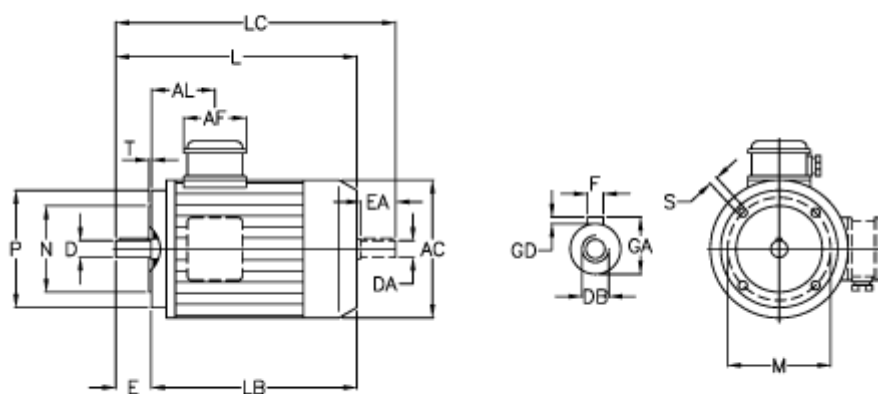

Varenummer: 25150215903
Beskrivelse: ICME asynkronmotor THE90SA2 1,5KW
1,5kW 2800 o/min 230/400 B14

Mål

A/F = 84	F = 8	P = 140
AC = 176	GA = 27	S = M8
AL = 86	GD = 8	T = 3
D = 24	L = 302	
DA = 24	LB = 252	
DB = M8	LC = 354	
E = 50	M = 115	
EA = 50	N = 95	